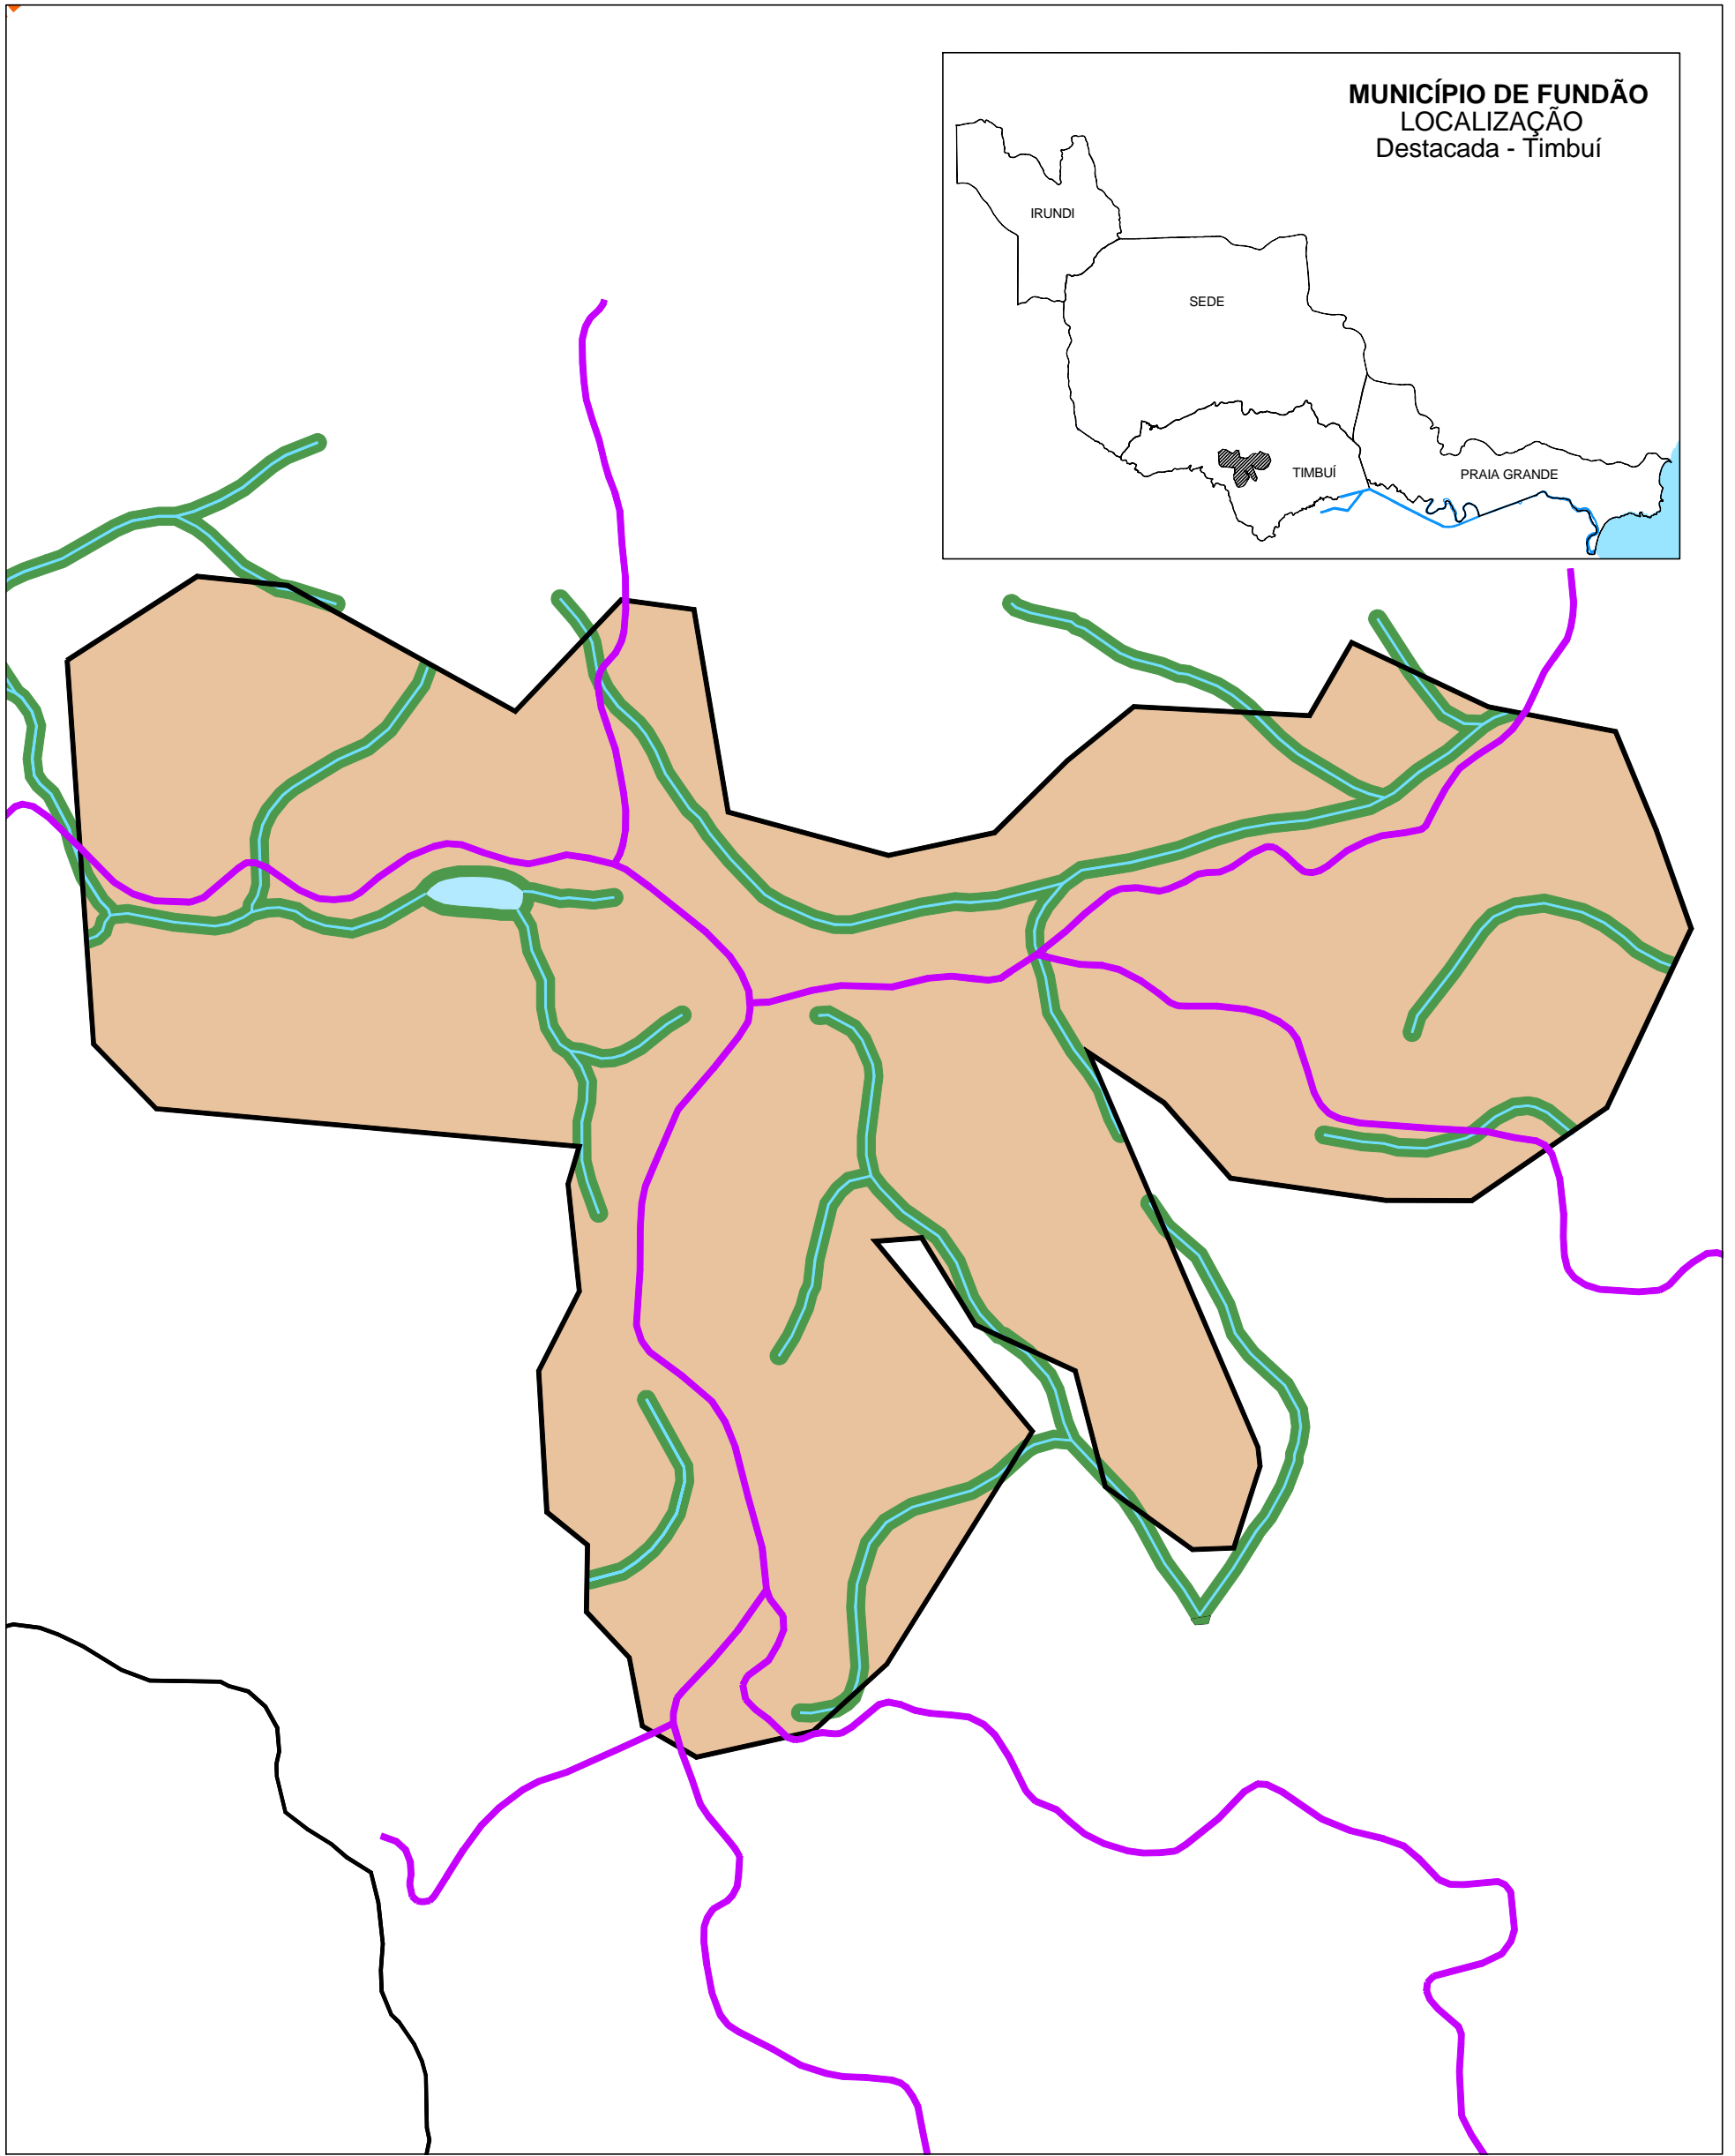

PLANO DIRETOR MUNICIPAL - FUNDÃO
 ZONEAMENTO URBANÍSTICO
 DESTACADA - TIMBUÍ
 ANEXO 02 - g

Prefeitura Municipal de Fundão- ES
 Administração 2012 - 2016

Antonio Chalhub
 Arquiteto e Urbanista
 Resp. Técnico
 CAU -

Legenda

-  Via Principal Existente
-  Lagos e Lagoas
-  Perímetro Urbano
-  Rios e Córregos

Zoneamento Urbanístico

-  ZPA (APP) - Zona de Proteção Ambiental
-  ZRT - Zona Recreio Turístico