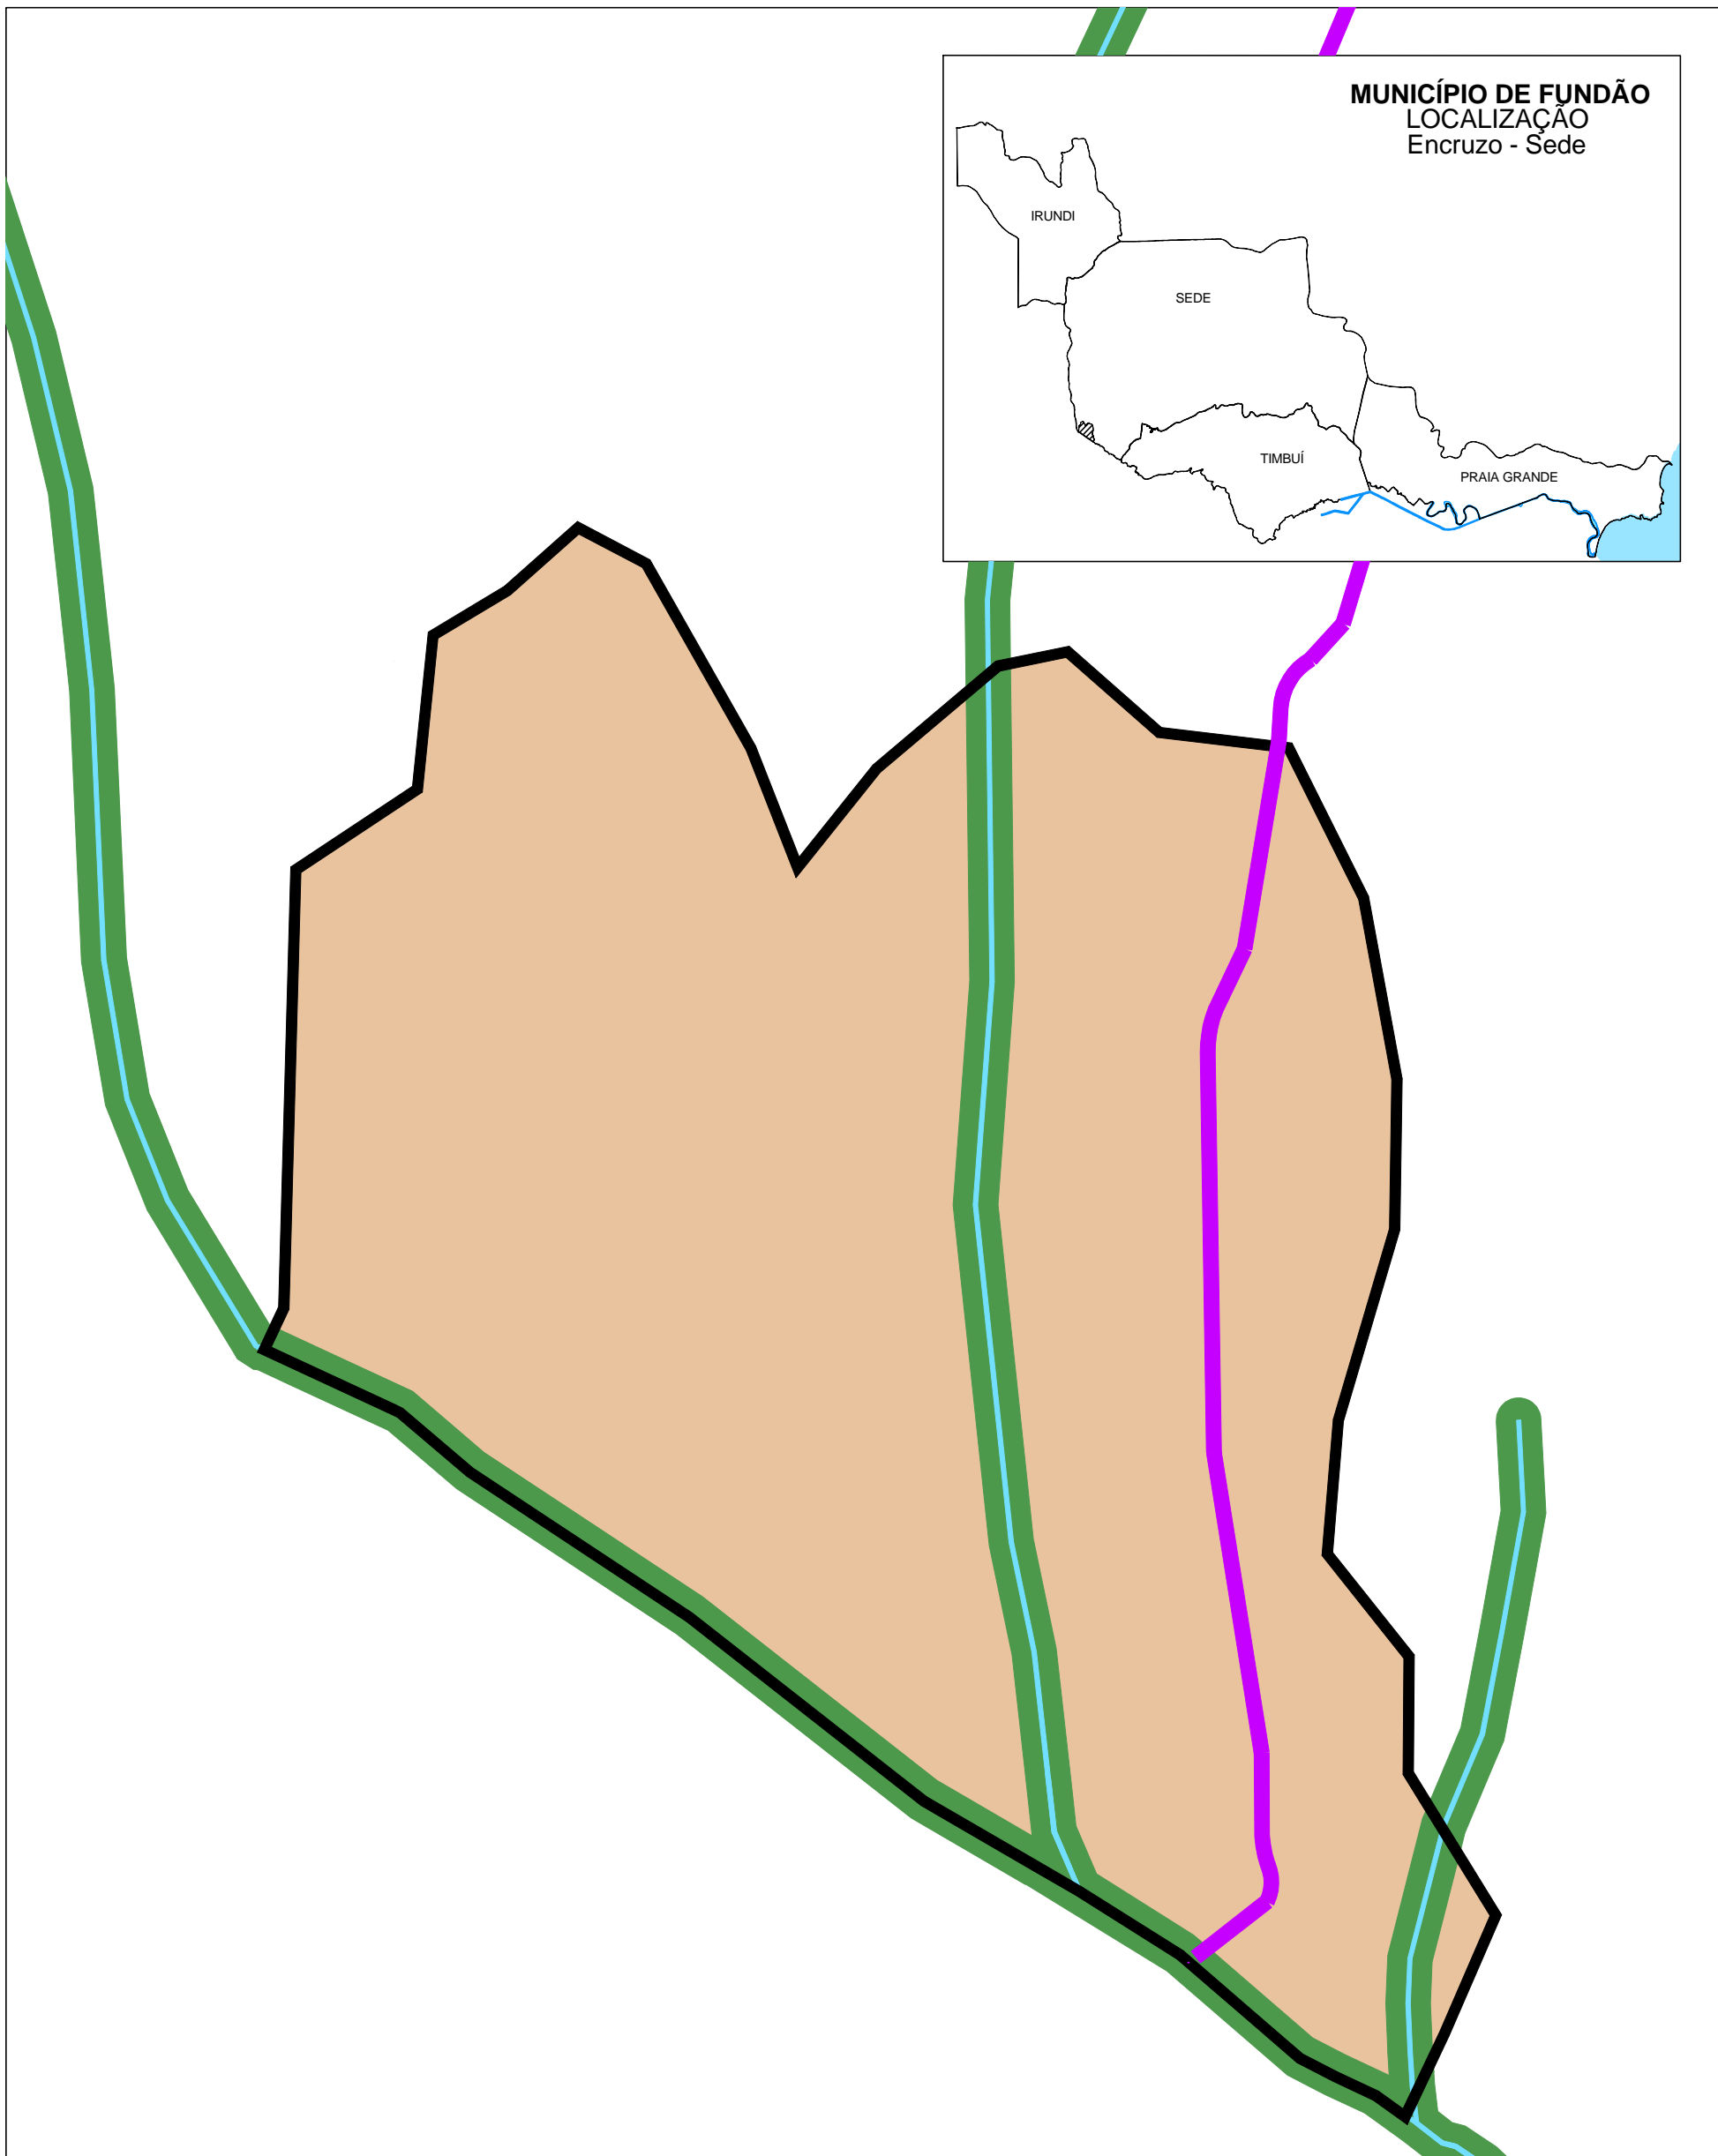

PLANO DIRETOR MUNICIPAL - FUNDÃO
ZONEAMENTO URBANÍSTICO
ENCRUZO - SEDE
ANEXO 02 - e

Prefeitura Municipal de Fundão- ES
Administração 2012 - 2016

Antonio Chalhub
Arquiteto e Urbanista
Resp. Técnico
CAU -

Legenda

- Via Principal Existente
- Perímetro Urbano
- Rios e Córregos

Zoneamento Urbanístico

- ZPA (APP) - Zona de Proteção Ambiental
- ZRT - Zona Recreio Turístico